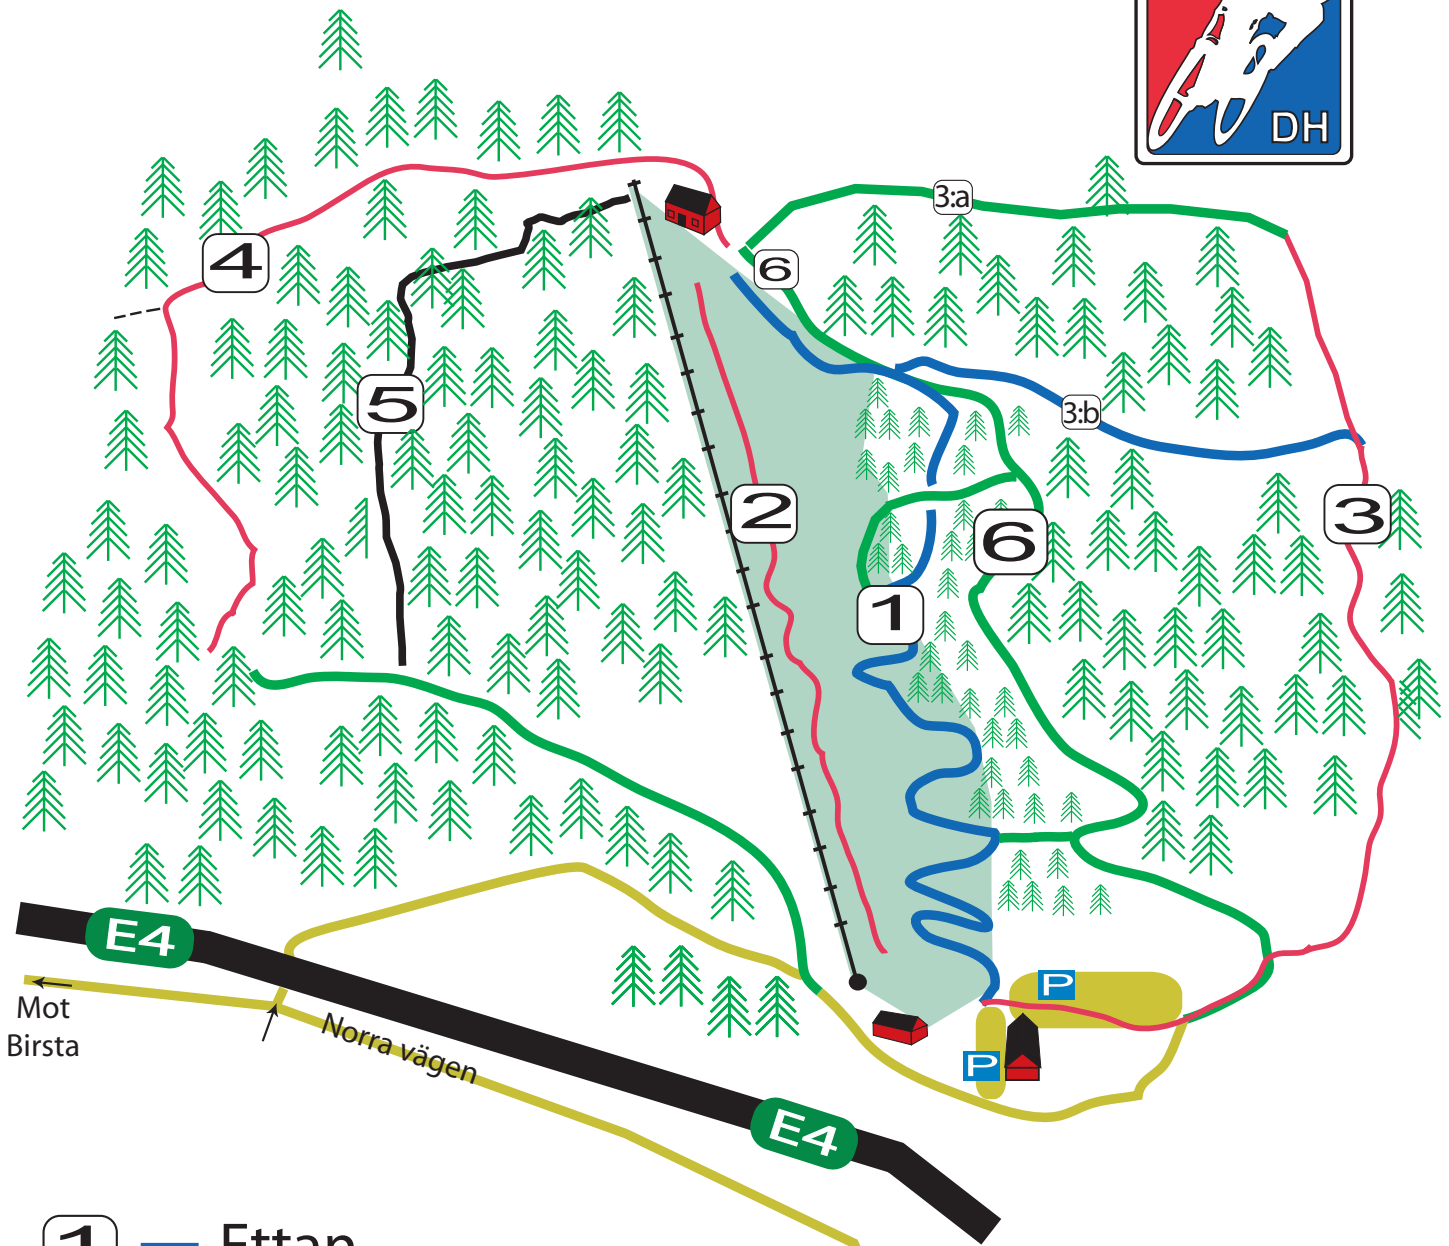

SKÖNVIK CYKELPARK

- ① — Ettan
- ② — Koffeinkicken
- ③ — Lumberjack
- ④ — Håkan-Bråkan
- ⑤ — Kraftgatan
- ⑥ — Nervägen

Mot
Timrådalen

- = Skönviksbacken
- = Skogsväg (Ej trafikerad)
- = Lätt led
- = Medelsvår led
- = Svår led
- = Skog

┆ — ┆ — ┆ = Lift ca 900m 4minuter färd upp